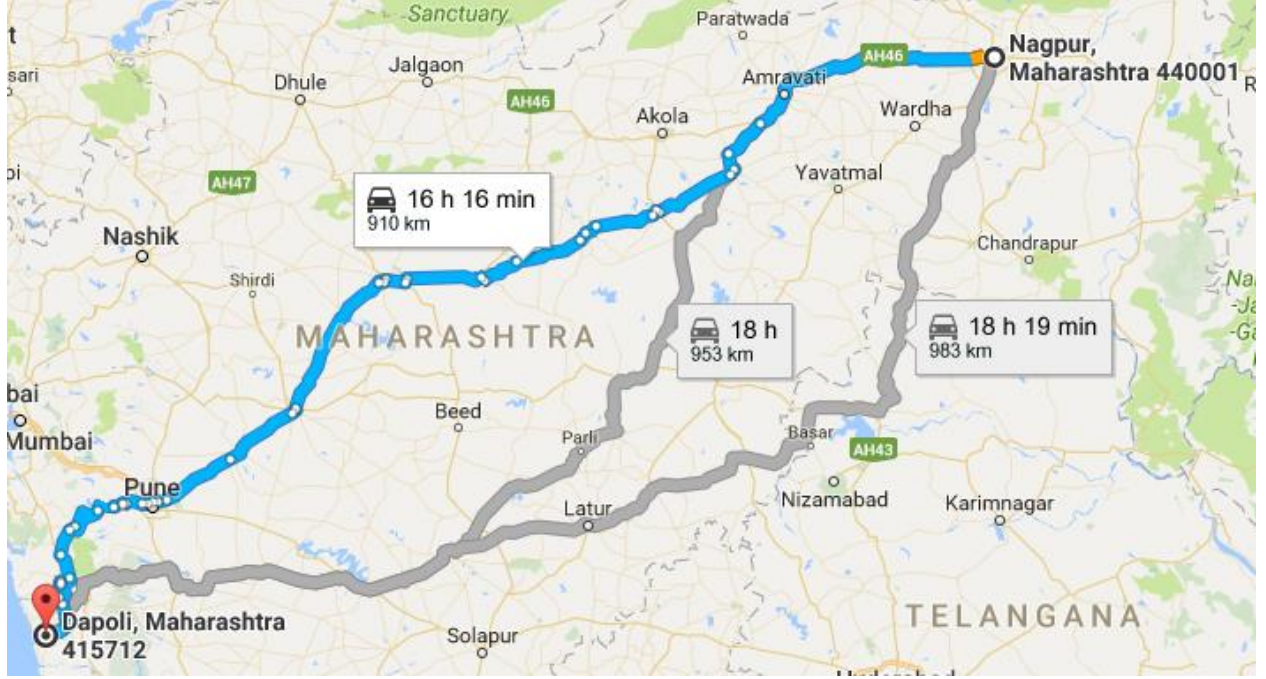

8. नागपूर ते पंचनदी - कोळथरे

दापोलीला पोहोचल्यानंतर पुढे पंचनदी-कोळथरे ला पोहोचण्यासाठी उपलब्ध मार्ग [पान क्र. १०](#) वर दाखवले आहेत.