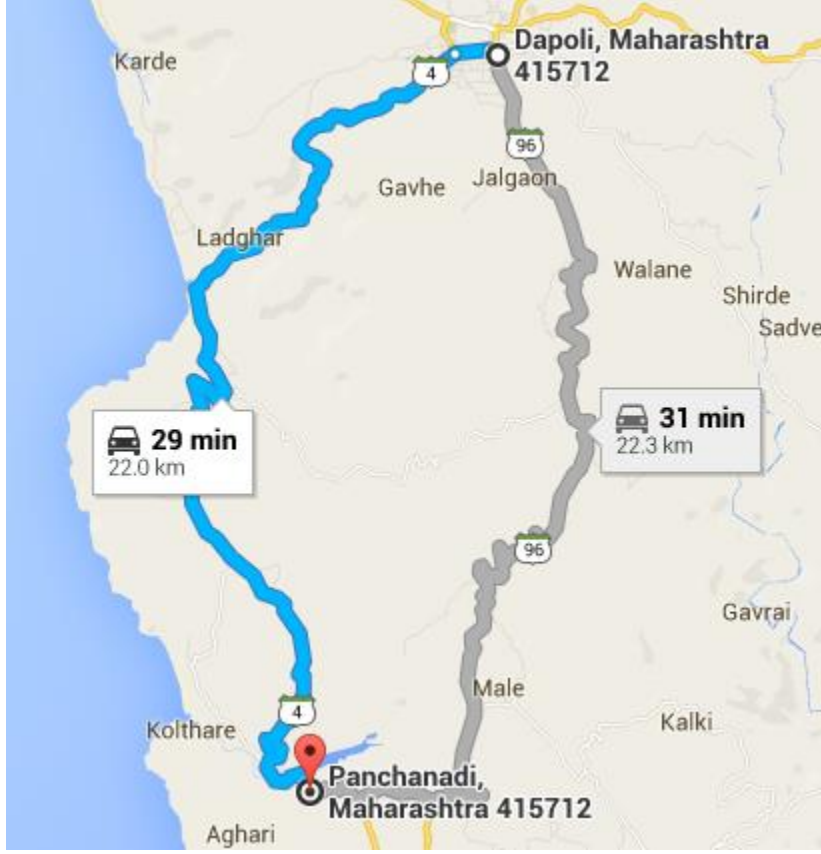

9. दापोली ते पंचनदी - कोळथरे

वरील नकाशात दाखविल्याप्रमाणे दापोलीहून पंचनदी - कोळथरेला जाण्यासाठी २ मार्ग आहेत

- मार्ग लाडघर - तामसतीर्थ - बुरोंडी
- मार्ग जालगाव