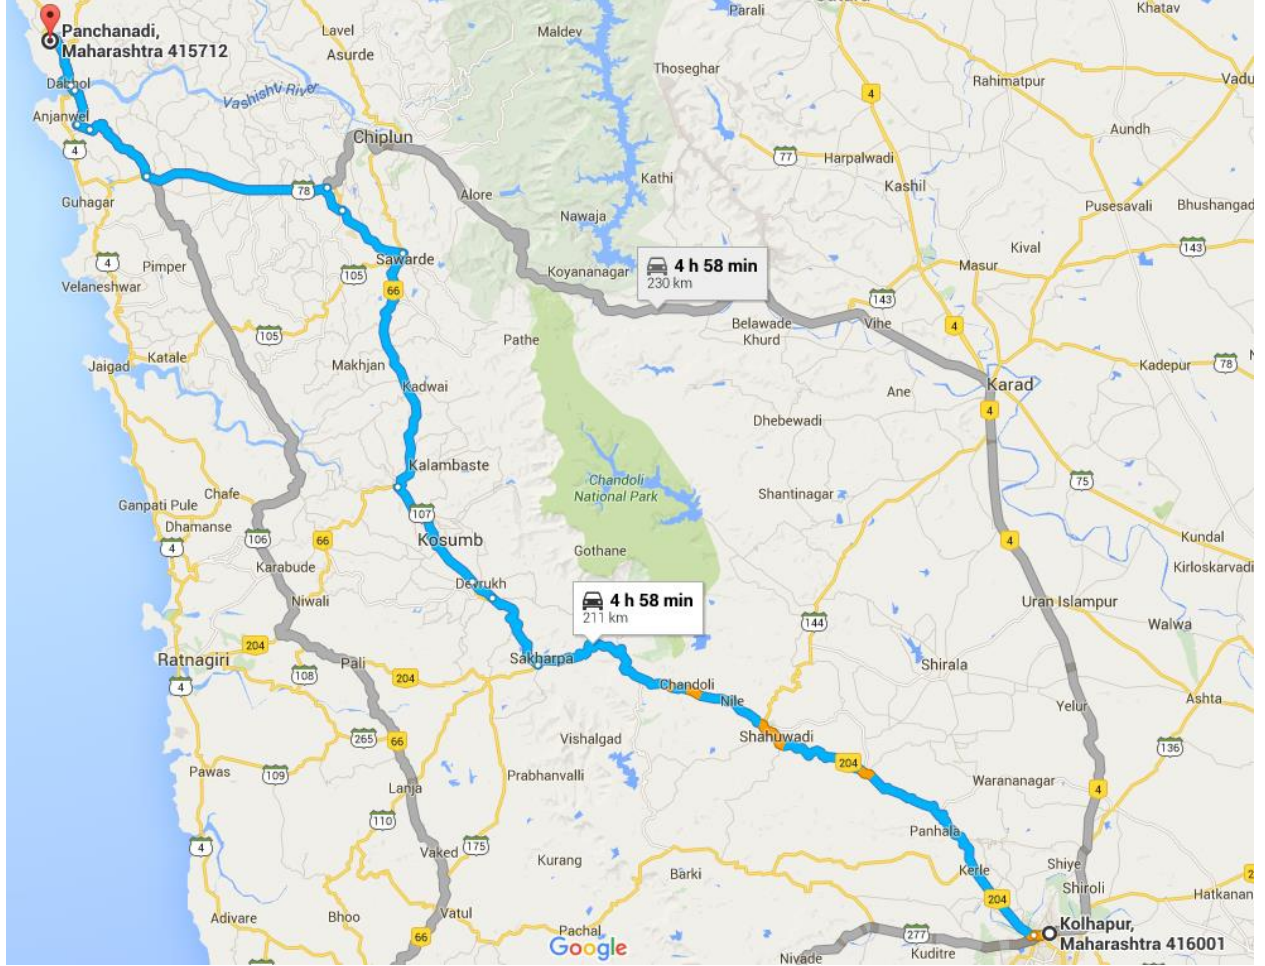

3. कोल्हापूर ते पंचनदी - कोळथरे

दापोलीला पोहोचल्यानंतर पुढे पंचनदी-कोळथरे ला पोहोचण्यासाठी उपलब्ध मार्ग [पान क्र. १०](#) वर दाखवले आहेत.