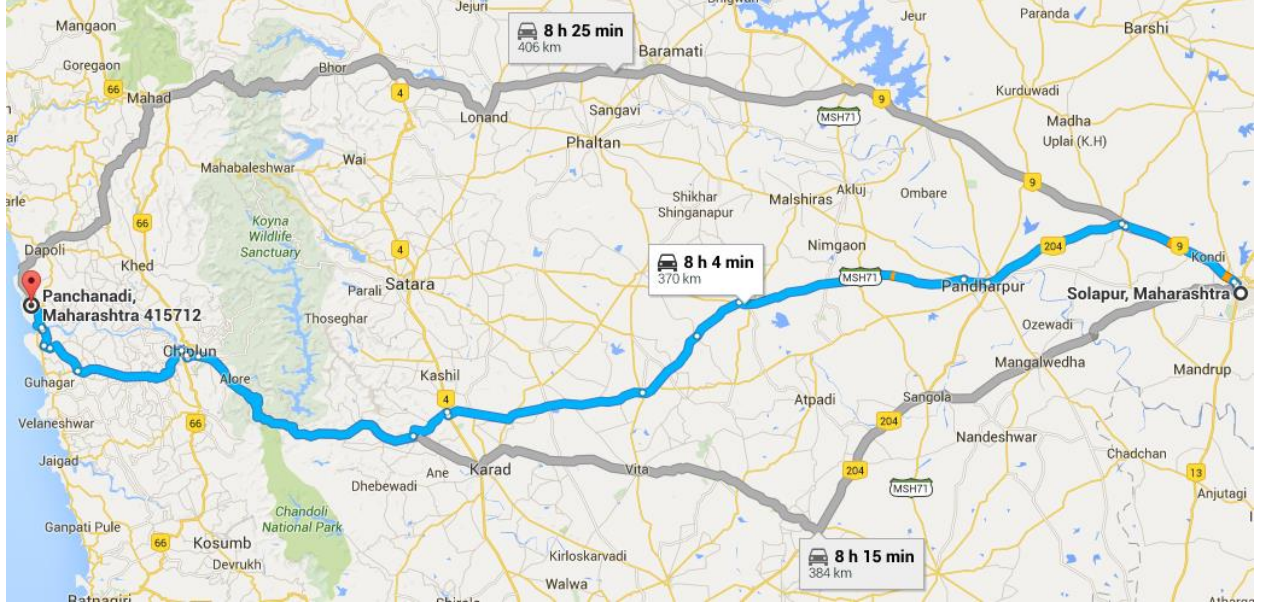

4. सोलापूर ते पंचनदी - कोळथरे

दापोलीला पोहोचल्यानंतर पुढे पंचनदी-कोळथरे ला पोहोचण्यासाठी उपलब्ध मार्ग [पान क्र. १०](#) वर दाखवले आहेत.