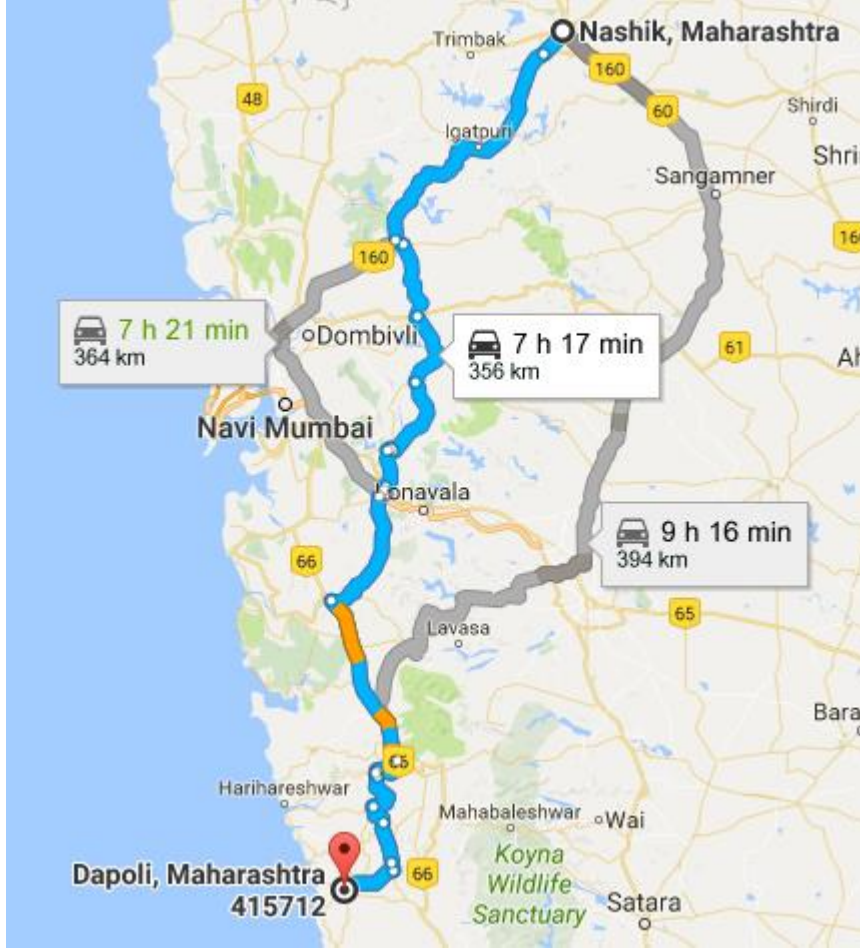

7. नाशिक ते पंचनदी - कोळथरे

दापोलीला पोहोचल्यानंतर पुढे पंचनदी-कोळथरे ला पोहोचण्यासाठी उपलब्ध मार्ग [पान क्र. १०](#) वर दाखवले आहेत.