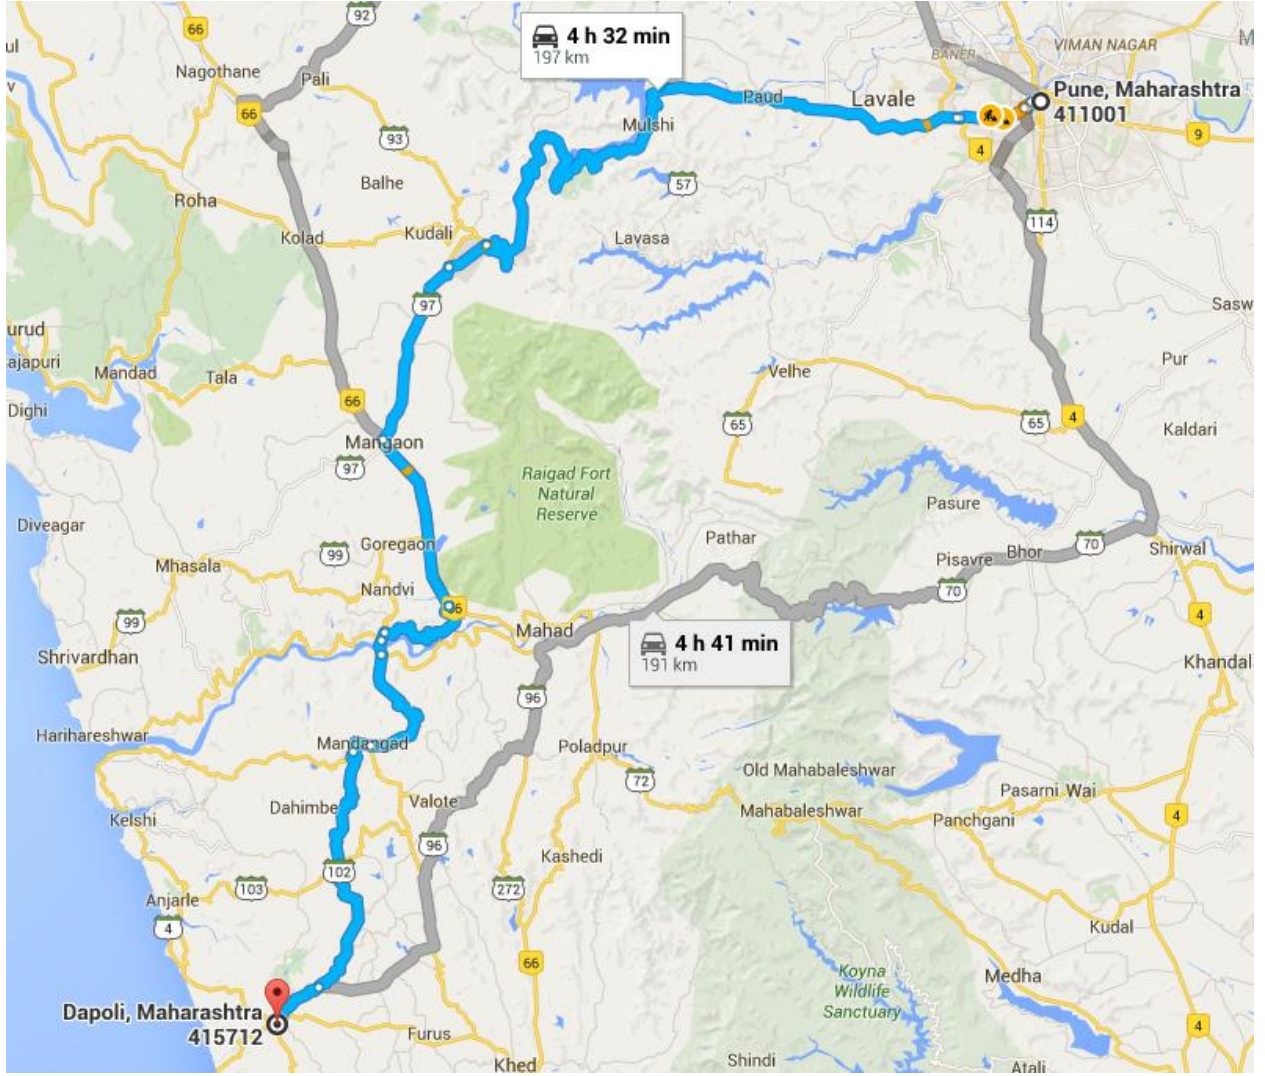

## Contents

1. पुणे ते पंचनदी - कोळथरे .....	2
2. मुंबई ते पंचनदी - कोळथरे .....	3
3. कोल्हापूर ते पंचनदी - कोळथरे .....	4
4. सोलापूर ते पंचनदी - कोळथरे .....	5
5. सांगली ते पंचनदी - कोळथरे .....	6
6. सातारा ते पंचनदी - कोळथरे .....	7
7. नाशिक ते पंचनदी - कोळथरे .....	8
8. नागपूर ते पंचनदी - कोळथरे .....	9
9. दापोली ते पंचनदी - कोळथरे .....	10

# 1. पुणे ते पंचनदी - कोळथरे

दापोलीला पोहोचल्यानंतर पुढे पंचनदी-कोळथरे ला पोहोचण्यासाठी उपलब्ध मार्ग [पान क्र. १०](#) वर दाखवले आहेत.

## 6. सातारा ते पंचनदी - कोळथरे

दापोलीला पोहोचल्यानंतर पुढे पंचनदी-कोळथरे ला पोहोचण्यासाठी उपलब्ध मार्ग पान क्र. १० वर दाखवले आहेत.

## 8. नागपूर ते पंचनदी - कोळथरे

दापोलीला पोहोचल्यानंतर पुढे पंचनदी-कोळथरे ला पोहोचण्यासाठी उपलब्ध मार्ग [पान क्र. १०](#) वर दाखवले आहेत.