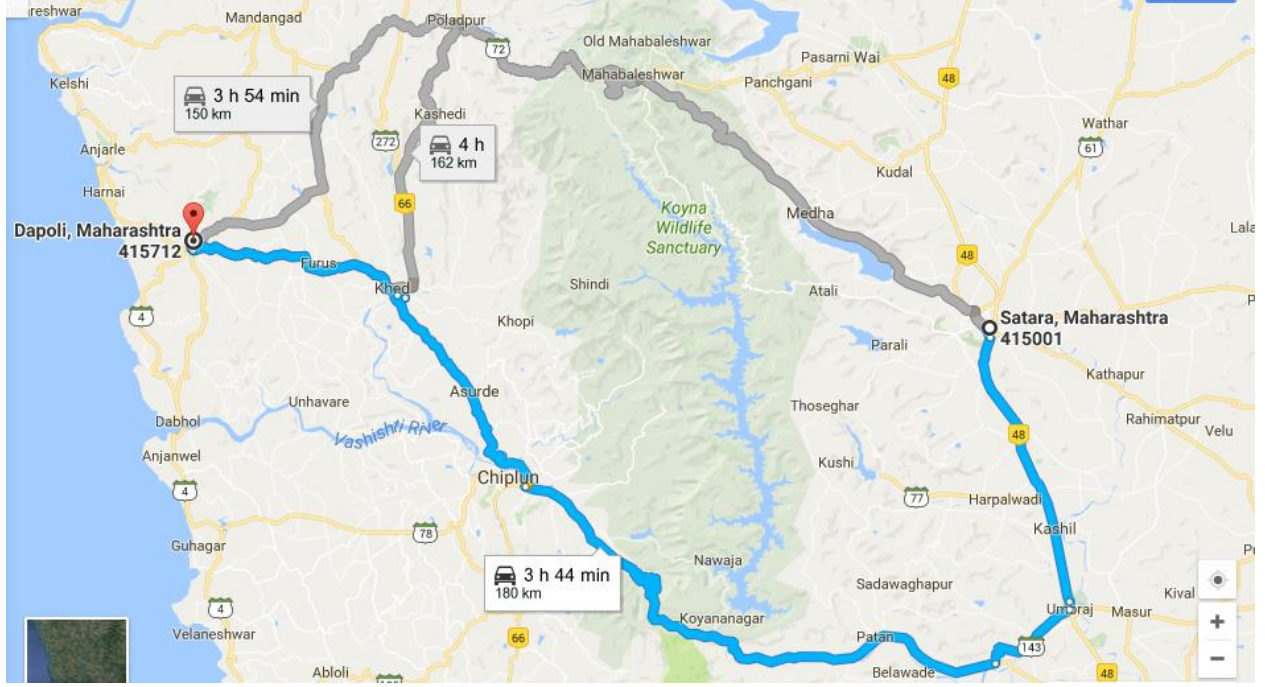

6. सातारा ते पंचनदी - कोळथरे

दापोलीला पोहोचल्यानंतर पुढे पंचनदी-कोळथरे ला पोहोचण्यासाठी उपलब्ध मार्ग पान क्र. १० वर दाखवले आहेत.